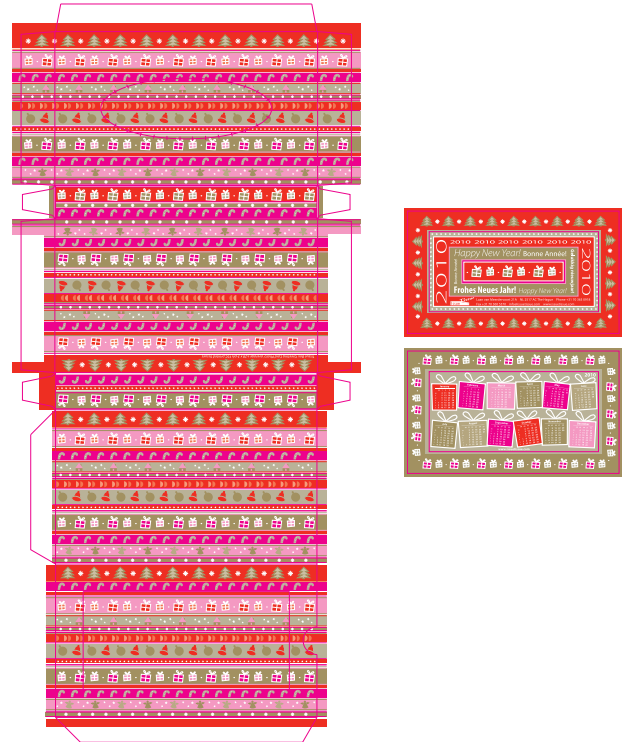

Marketing models

Model / Modell / Modèle

Greeting Card Photo

Art. Nr. / N° d'Art. 131000

Tissues / Mouchoirs

Content / Inhalt / Contient

±40 x 2-ply/lagig/double épaisseur
±28 x 3-ply/lagig/triple épaisseur FSC
(Forest Stewardship Council) certified

Measurements / Abmessungen / Dimensions

±210x180 / ±210x175 mm

Plain white / Unbedruckt / Sans impression

●

Printed / Bedruckt / Imprimés

●

Scented / Mit Duft versehen / Parfumés

●

Box / Boîte

Measurements / Abmessungen / Dimensions

±190(a) x 115 (b) x 27 (c) mm

Gewicht / Weight / Poids

±100 Gr

Card / Karte / Carte

Extra space is created by a double-sided printable card that slots into the box.
Zusätzliche Platz entsteht durch eine einzuschiebende, doppelseitige Karte zum Bedrucken.
L'espace supplémentaire est créé par une carte à insérer imprimable double face.

Measurements / Abmessungen / Dimensions

±185 x 107 mm
visible area 148 x 70 mm

Carton / Umverpackung

Number of boxes per outer carton

84

Anzahl Boxen pro Umverpackung

Nombre de boîtes / carton

Measurements / Abmessungen / Dimensions