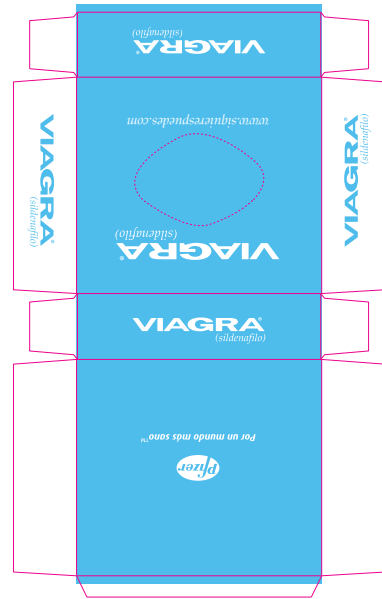

Small models

Model / Modell / Modèle

Pico

Art. Nr. / N° d'Art. 240000

Tissues / Mouchoirs

Content / Inhalt / Contient

±40 x 2-ply/lagig/triple épaisseur FSC (Forest Stewardship Council) certified

Measurements / Abmessungen / Dimensions ±210x110 mm

Plain white / Unbedruckt / Sans impression ●

Printed / Bedruckt / Imprimés ●

Scented / Mit Duft versehen / Parfumés ●

Box / Boite

Measurements / Abmessungen / Dimensions ±130 (a) x 115 (b) x 35 (c) mm

Gewicht / Weight / Poids ±45 Gr