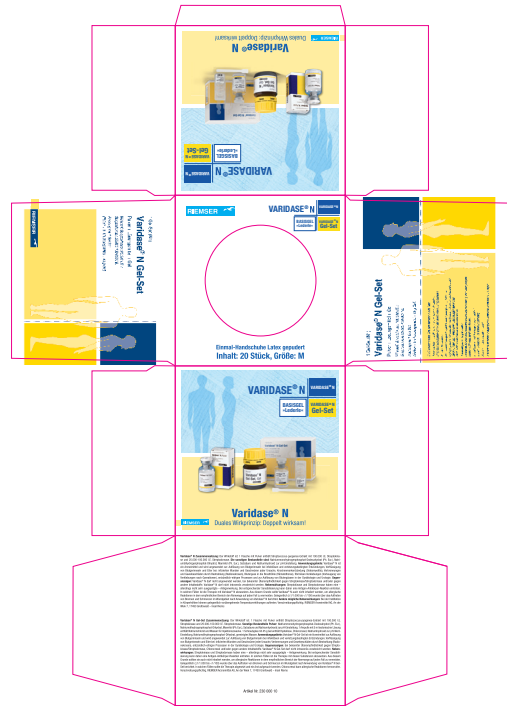

Gloves

Model / Modell / Modèle

Real Cube 20 GL

Art. Nr. / N° d'Art. 480000

Gloves / Handschuhe / Gants

Content / Inhalt / Contient (1) ±20 pieces / Stück / Morceau
(2) ±30 pieces / Stück / Morceau

Measurements / Abmessungen / Dimensions Extra Small (XS), Small (S), Medium (M), Large (L) en Extra Large (XL)

Box / Boîte

Measurements / Abmessungen / Dimensions ±115 (a) x 115 (b) x 115 (c) mm

Gewicht / Weight / Poids (1) ±155 Gr / (2) ±230 Gr

Carton / Umverpackung

Number of boxes per outer carton
Anzahl Boxen pro Umverpackung
Nombre de boîtes / carton 24

Measurements / Abmessungen / Dimensions ±732 (a) x 246 (b) x 246 (c) mm

Gewicht / Weight / Poids (1) ±4,2 Kg / (2) ±6,0 Kg

One-way pallet / Einweg Palette / Palette Perdue

(±120 x 80 x max.200cm)

Quantity of cartons per pallet
Anzahl Umverpackungen pro Palette 35
Nombre de cartons / palette